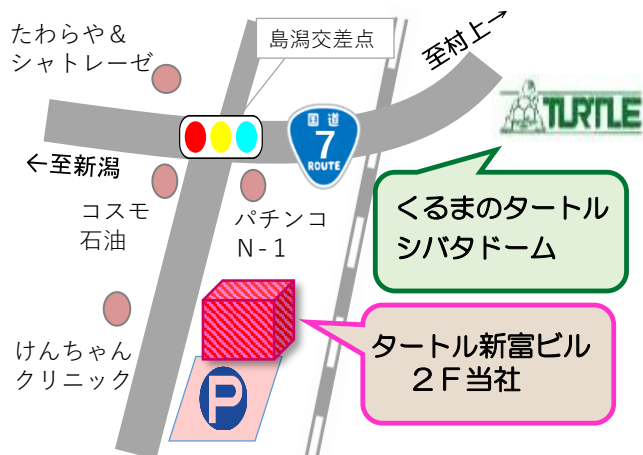

《取扱保険会社》

損害保険ジャパン日本興亜 株式会社
損保ジャパン日本興亜ひまわり生命保険株式会社
第一生命保険 株式会社

※ビル裏に駐車場あります

11月

					1	2
3	4	5	6	7	8	9
10	11	12	13	14	15	16
17	18	19	20	21	22	23
24	25	26	27	28	29	30

12月

1	2	3	4	5	6	7
8	9	10	11	12	13	14
15	16	17	18	19	20	21
22	23	24	25	26	27	28
29	30	31				

営業時間 9:00~18:00

□ 定休日 □ 土曜日営業 (9:00~12:00の午前中のみ)

☆12/20は研修のため 午前中みの営業となります
☆年末年始は12/28~1/5までお休みとなります