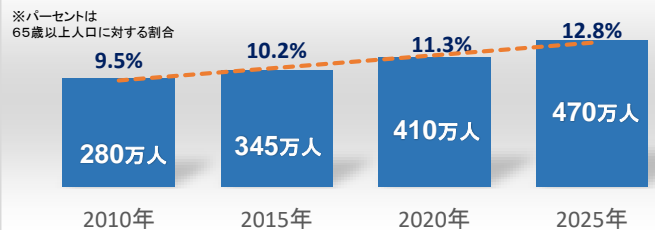

厚生労働省「認知症高齢者の日常生活自立度」Ⅱ以上の高齢者数について参照

介護が必要になった原因の14%は認知症によるものという結果が出ています。認知症を予防しておくことは介護状態を予防することでもあるのです。